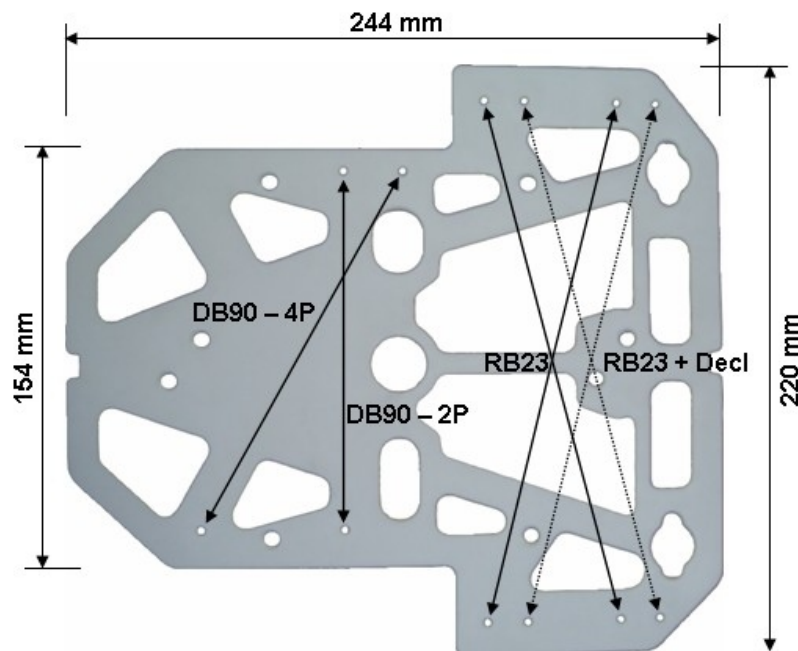

Platine ARC KPR23 pour Db90 et Rb23 et platine ARC KPRRG pour tous modèles de Disjoncteurs et réenclencheurs

Réf KPR23

Pour Db90 bi ou tétra

C'est 2 platines - sont des renforts aux platines de branchement
Legrand réf : 401191 et 401192 - et Schneider réf : 13204 et 13205

Réf : KPRRG

Pour Tous disjoncteurs
de branchement

A = Db90 Tétra

B = GE/Hager Tétra

C = Baco/Legrand
et Actaris Tétra

D = tous les disjoncteurs
Bipolaires

1 = fixation Rb23 et
Rg25 (Bipolaire)

2 = fixation RB23POL
Option Déclencheur

3 = fixation du RI25 et Rg25T