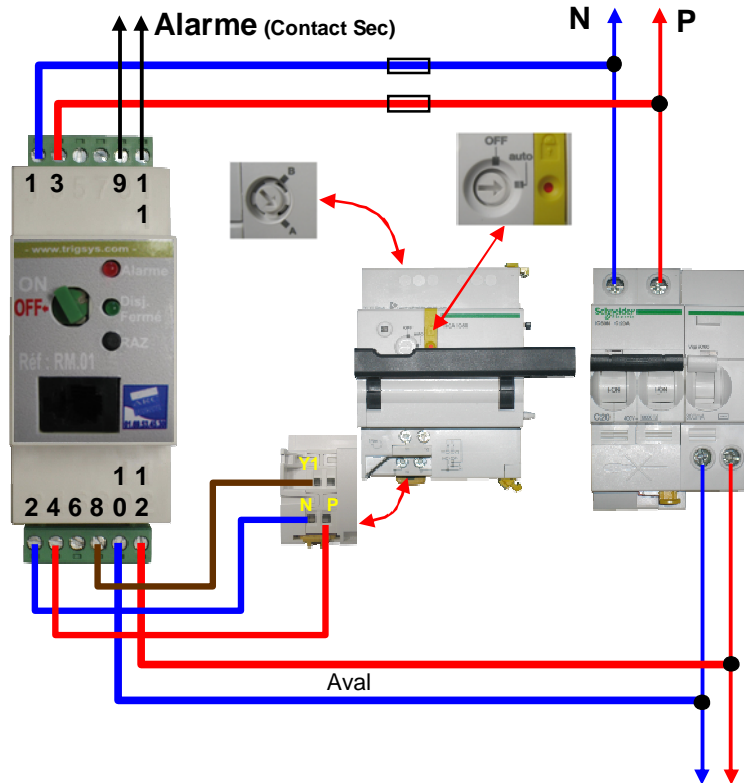

## SCHNEIDER : RCA Télécommande pour iC60 A9C70112 - A9C70114

## SCHNEIDER : Télécommande Motorisée 18310 18311 18312