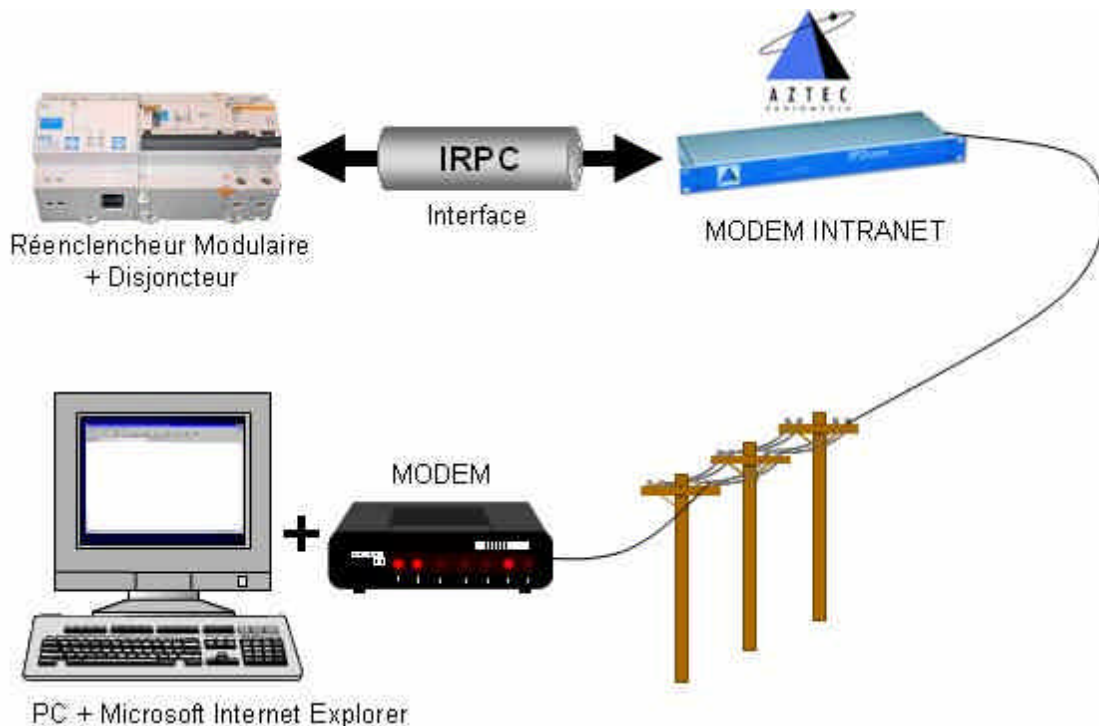

# Gestion Locale ou Distante

pour Réenclencheurs Modulaires ARC : RS – RP – RC

## Gamme Modulaire : Connexion Locale sur PC (logiciel ARC sous Windows 95/98)

## Gamme Modulaire : Gestion par MODEM GSM / Logiciel ARC ou Téléphone Mobile (SMS)

## Connexion Locale ou Distante sur RB23

**Sortie** (contact sec à ouverture) :

- **Défaut secteur + système**

**Entrées** (contact sec à fermeture) :

- **Enclenchement** (Impulsion)
- **Déclenchement** (Impulsion) avec option DECL2000
- **Interdiction** (Permanent)