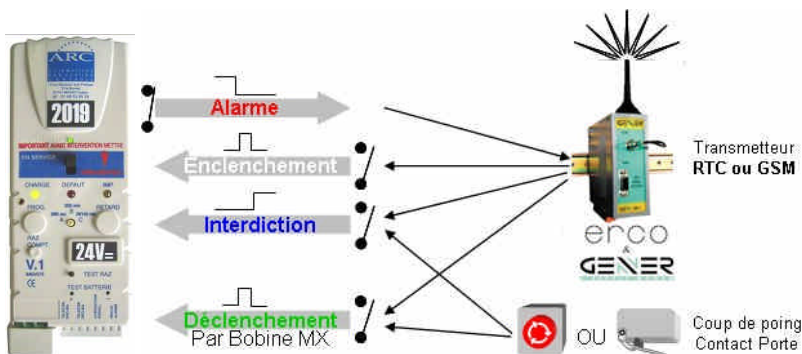

## Connexion Locale ou Distante sur RB23

**Sortie** (contact sec à ouverture) :

- **Défaut secteur + système**

**Entrées** (contact sec à fermeture) :

- **Enclenchement** (Impulsion)
- **Déclenchement** (Impulsion) avec option DECL2000
- **Interdiction** (Permanent)

## Connexion Locale ou Distante sur 2015

**Sortie** (contact sec à ouverture) :

- **Défaut secteur + système**

**Entrées** (contact sec à fermeture) :

- **Enclenchement** (Impulsion)
- **Interdiction** (Permanent)

## Connexion Locale ou Distante sur 2019

**Sortie** (contact sec à ouverture) :

- **Défaut secteur + système**

**Entrées** (contact sec à fermeture) :

- **Enclenchement** (Impulsion)
- **Déclenchement** : assuré par l'utilisation d'une bobine MX
- **Interdiction** (Permanent)

## Connexion Locale ou Distante sur RB23

**Sorties** (contact sec à ouverture avec commun) :

- **Alarme Système** : blocage
- **Alarme Défaut EDF** : amont
- **Alarme Disjonction** : aval
- **Alarme Batterie**