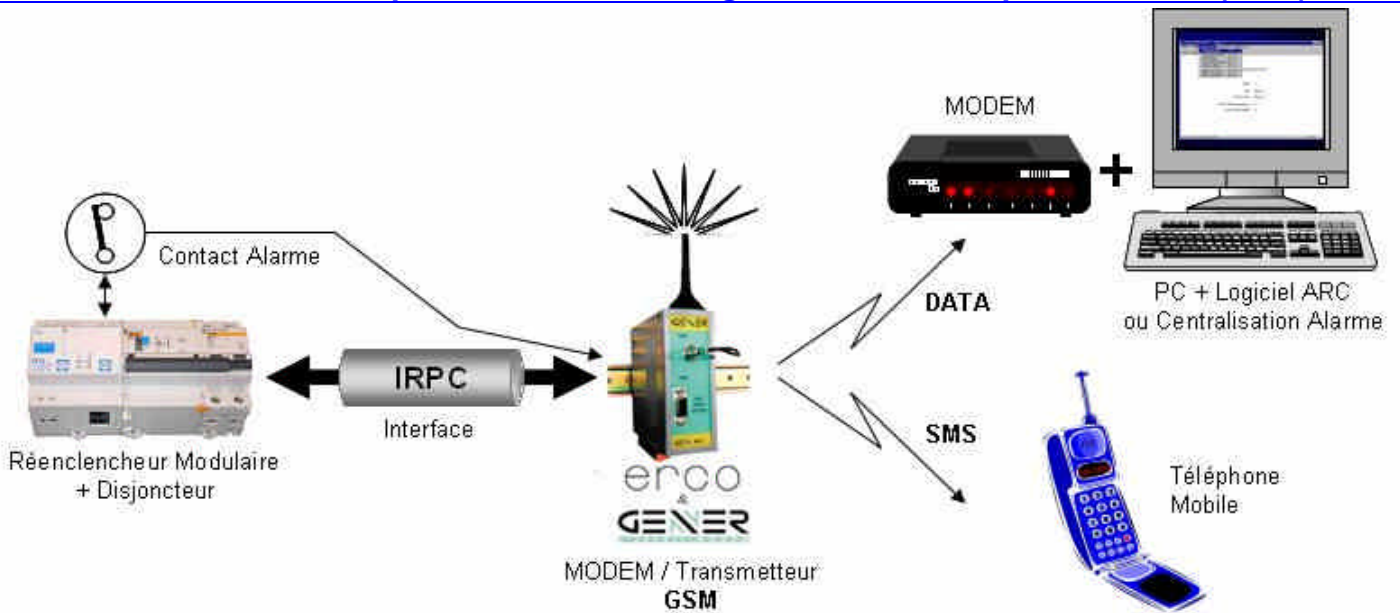

# Gestion Locale ou Distante

pour Réenclencheurs Modulaires ARC : RS – RP – RC

## Gamme Modulaire : Connexion Locale sur PC (logiciel ARC sous Windows 95/98)

## Gamme Modulaire : Gestion par MODEM GSM / Logiciel ARC ou Téléphone Mobile (SMS)