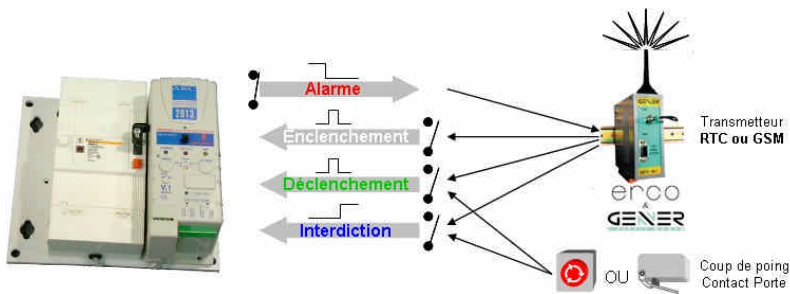

Connexion Locale ou Distante sur RB23

Sortie (contact sec à ouverture) :

- **Défaut secteur + système**

Entrées (contact sec à fermeture) :

- **Enclenchement** (Impulsion)
- **Déclenchement** (Impulsion) avec option DECL2000
- **Interdiction** (Permanent)

Connexion Locale ou Distante sur 2015