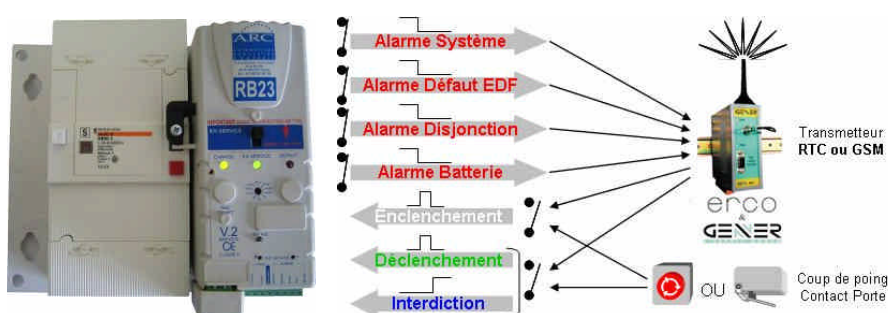

## Connexion Locale ou Distante sur 2019

**Sortie** (contact sec à ouverture) :

- **Défaut secteur + système**

**Entrées** (contact sec à fermeture) :

- **Enclenchement** (Impulsion)
- **Déclenchement** : assuré par l'utilisation d'une bobine MX
- **Interdiction** (Permanent)

## Connexion Locale ou Distante sur RB23

**Sorties** (contact sec à ouverture avec commun) :

- **Alarme Système** : blocage
- **Alarme Défaut EDF** : amont
- **Alarme Disjonction** : aval
- **Alarme Batterie**

**Entrées** (contact sec à fermeture) :

- **Enclenchement** (Impulsion)
- **Déclenchement** (Impulsion) avec option DECL2000
- **Interdiction** (Permanent) entrée commune avec Déclenchement