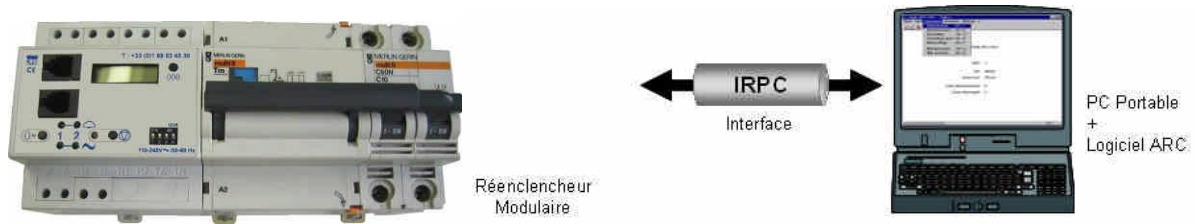

# Gestion Locale ou Distante

pour Réenclencheurs Modulaires ARC : RS – RP – RC

## Gamme Modulaire : Connexion Locale sur PC (logiciel ARC sous Windows 95/98)

## Gamme Modulaire : Gestion par MODEM GSM / Logiciel ARC ou Téléphone Mobile (SMS)