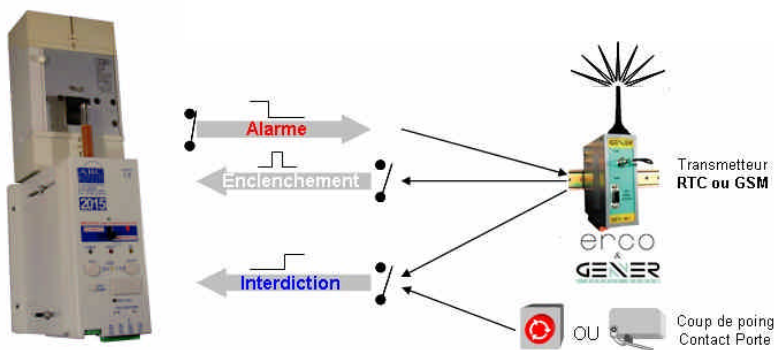

## Connexion Locale ou Distante sur RB23

**Sortie** (contact sec à ouverture) :

- **Défaut secteur + système**

**Entrées** (contact sec à fermeture) :

- **Enclenchement** (Impulsion)
- **Déclenchement** (Impulsion) avec option DECL2000
- **Interdiction** (Permanent)

## Connexion Locale ou Distante sur 2015

**Sortie** (contact sec à ouverture) :

- **Défaut secteur + système**

**Entrées** (contact sec à fermeture) :

- **Enclenchement** (Impulsion)
- **Interdiction** (Permanent)

## Connexion Locale ou Distante sur 2019

**Sortie** (contact sec à ouverture) :

- **Défaut secteur + système**

**Entrées** (contact sec à fermeture) :

- **Enclenchement** (Impulsion)
- **Déclenchement** : assuré par l'utilisation d'une bobine MX
- **Interdiction** (Permanent)